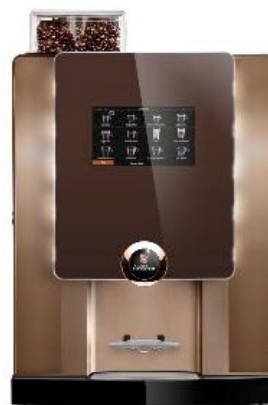

Special Edition

Кофемашины для кофеен самообслуживания.

Новый *стандарт* настольных кофемашин с MDB протоколом

Более 60 лет Компания Rheavendors предлагает широкий выбор оборудования для вендинга. Машины Rhea, изготовленные по индивидуальному заказу, демонстрируют сочетание инновационных разработок и исключительного качества, основанного на нашем многолетнем опыте. Они предлагают мультисенсорные впечатления, которые привлекают потребителя через вкус, интерактивность, развлечения и разнообразие напитков, с акцентом на растущую потребность уважать окружающую среду. За последние двадцать лет Rhea заложила основы для своего преобразования: от глобального игрока в сфере вендинга до пионера в новых секторах розничной торговли, гостиничного бизнеса и общественных пространств, расширяя свою деятельность на постоянно развивающемся рынке. Но как и прежде, все наши проекты вносят в концепцию домашнего и делового гостеприимства ценностные предложения, улучшающие качество жизни.

Кофемашины с MDB-протоколом

Limited Edition

Special Edition

eC Limited Edition
eC pro Limited

Doppio rhea Business
Line eC Special E3

laRhea Grande Touch
Special E4

rhea Business Line
Doppio & cup

Variflex®	Microbrewer / Variflex 8-15 rp	Variflex	Variflex	Variflex
дисплей	монохром	цветной, тач-кнопки	сенсорный	цветной, тач-кнопки
встроенный диспенсер стаканов	—	—	—	∅ 70-160 / ∅ 73-160 / ∅ 80-125
емкость зерна (кг)	0,8	0,8	2	1,5
напитков на выбор	10	12	до 48	12
высота (мм)	558	558	666	832
ширина (мм)	318	318	422	476
глубина (мм)	551	551	599	617
вес нетто (кг)	27	27	35	66,4
макс кол-во емкостей	3	3	4	6
кол-во миксеров	1	1	2	3
объем бойлера, л	0,4	0,4	Индукция (Varitherm)	0,4
мощность (W)	1600	1600	3000	1600
подключение к воде	водопровод / помпа	водопровод / помпа	водопровод / помпа	водопровод / помпа
сброс таблеток жмыха	✓	✓	✓	✓
цвет передней панели	белый и черный	золотой	золотой	белый и черный